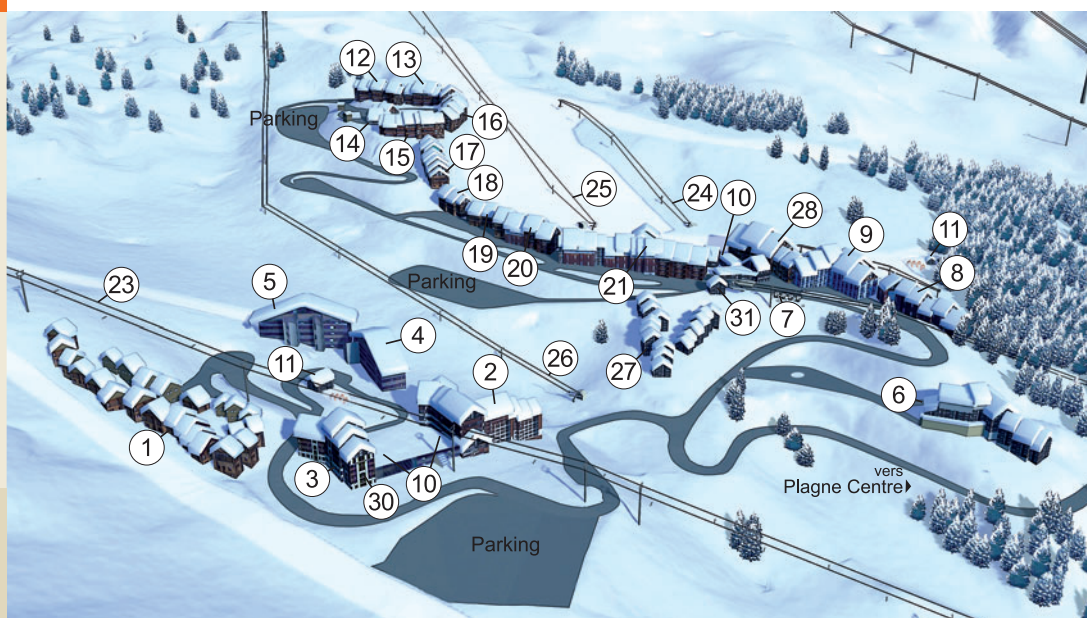

Plagne Villages - Plagne Soleil

RÉSIDENCES

Aollets (les)	9
Aspen	6
Belvédère	16
Chalets	1
des Alpes (les)	2
Chalets des Praz (les)	27
Edelweiss	18
Gentianes (17)	17
Hameaux I (les)	21

Hameaux II (les)	28
Lodges des Alpes (les)	30
Montsoleil I	4
Montsoleil II	5
Perce Neige	19
Le Cervin	2
Les Drus	3
Plein Soleil	20
Plein Sud	15
Sapporo	13

Soldanelles (les)	8
Squaw Valley	12

DIVERS

Accueil Odalys	2
Accueil Pierre et Vacances	4
Caisse des Remontées Mécaniques	10
Commerces	10
Commerces	14
E.S.F.	10

Jardin d'Enfants E.S.F.	11
Télébus (vers Plagne Centre)	7
Télésiège des Mélézes	23
Télésiège de la Chevrette	24
Télésiège des Aollets	25
Télésiège du Saint Esprit	26