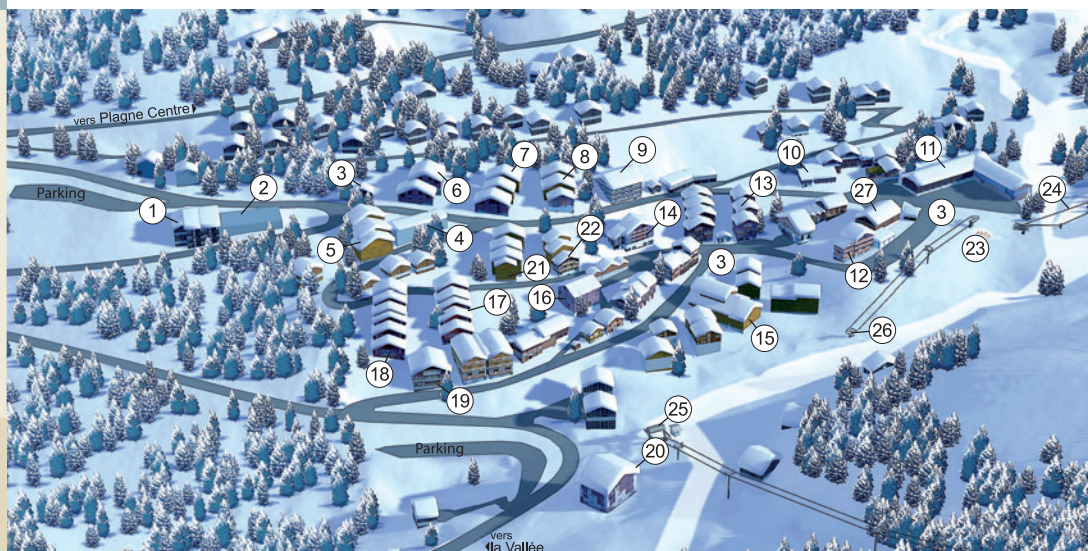

Plagne Bellecôte

RÉSIDENCES

Carroley A	8
Carroley B	7
Glaciers 1	6
Glaciers 2	5
Glaciers 3	3
Résidence Bellecôte	10
Résidence 3000	1
St Jacques	9

DIVERS

Accueil O.I.P.	12
Accueil France Location	1
Accueil Maeva Bellecôte	11
Accueil Maeva St Jacques	24
Bagagerie	28
Caisse des Remontées Mécaniques	27
Centre commercial	14
Départ navette vers Plagne Centre	28
E.S.F.	25

Garderie	15
Jardin d'enfants	16
Parking aérien	4
Parking couvert	4
Patinoire	18
Piscine	13
Point Information	26
Salle Polyvalente	23
Télécabine de Belle Plagne vers Roche de Mio et les Glaciers de Bellecôte	22

Télesiège de l'Arpette (vers Montchavin les Coches)	2
Télesiège des Blanchets	21
Télesiège des Colosses	19
Téléski de la Sucette	29
Téléski des Colosses	20

Plagne 1800

RÉSIDENCES

Arolles 1 (les)	12
Arolles 2 (les)	14
Avenir 1800	20
Bobsleigh (le)	19
Digitale	17
Doronic	18
Ellebore	22
Embrunes (les)	27